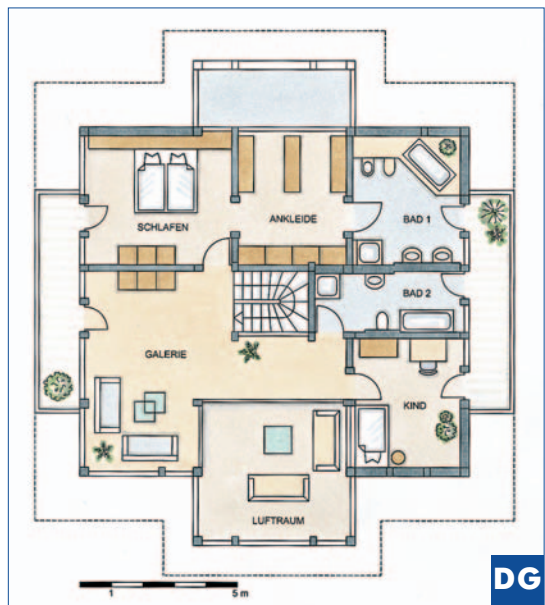

# Modernes Fachwerkhaus

■ In der Abendstimmung kommt die Architektur mit den ausladenden Glasflächen besonders apart zur Geltung.

■ Weiß, puristisch, aber großzügig präsentiert sich die offene Wohnküche.

■ Tageslicht im Überfluss von allen Seiten – das macht den hellen und modernen Wohncharakter des Fachwerkhäuses aus.

■ Das Haus erlaubt nicht nur freie Ausblicke in den Garten, sondern auch von Raum zu Raum und von Etage zu Etage innerhalb des transparenten Hauses.

## BAUTAFEL

**Hausbezeichnung:** Fachwerkhaus 13  
**Bauweise:** Holzskelettbauweise; Wandaufbau: Trockenbau, Polystyrol-Dämmung; U-Wert der Außenwand: 0,22 W/(m<sup>2</sup>K)  
**Fassade:** Wärmedämmputzsystem (100 mm Außenputz/Kratzputz)  
**Dach:** Satteldach 33°, Mineralwolle-Dämmung, Betondachsteine  
**Abmessungen:** 15,74 m x 12,34 m  
**Wohnfläche:** EG ca. 137 m<sup>2</sup>, DG ca. 103 m<sup>2</sup>  
**Jahresheizwärmebedarf:** 55–65 kWh/(m<sup>2</sup>a) je nach Ausbau  
**Preis:** reine Holzskelettkonstruktion € 92.000  
**Hersteller:** Flock Fachwerk-Landhaus GmbH, Menzlingen 22a, 51503 Rösrath, Tel.: 0 22 05/8 22 89, Fax: 0 22 05/8 12 21, Internet: www.flock-haus.de

Weiße Fachwerkstruktur und großzügige Glasflächen schaffen ein modernes Ambiente. Im Erdgeschoss verzichteten die Bauherren weitestgehend auf Innenwände, sodass freie Aus- und Durchblicke eine maximale Transparenz und Offenheit erzeugen. Die Verbindung zwischen den Geschossen erfolgt zum einen über die zentral angeordnete Treppe, zum anderen über die große Galerie mit Luftraum über dem Wohnbereich. Bei Flock erhält jeder Bauherr individuelle, ganz auf seine persönlichen Wohnbedürfnisse abgestimmte Entwürfe nach gemein-