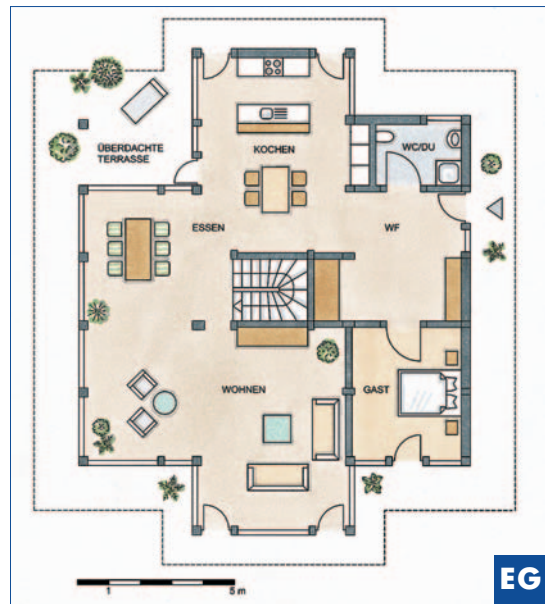

# Modernes Fachwerkhaus

■ In der Abendstimmung kommt die Architektur mit den ausladenden Glasflächen besonders apart zur Geltung.

■ Weiß, puristisch, aber großzügig präsentiert sich die offene Wohnküche.

■ Tageslicht im Überfluss von allen Seiten – das macht den hellen und modernen Wohncharakter des Fachwerkhäuses aus.

■ Das Haus erlaubt nicht nur freie Ausblicke in den Garten, sondern auch von Raum zu Raum und von Etage zu Etage innerhalb des transparenten Hauses.

## BAUTAFEL

**Hausbezeichnung:** Fachwerkhaus 13  
**Bauweise:** Holzskelettbauweise; Wandaufbau: Trockenbau, Polystyrol-Dämmung; U-Wert der Außenwand: 0,22 W/(m<sup>2</sup>K)  
**Fassade:** Wärmedämmputzsystem (100 mm Außenputz/Kratzputz)  
**Dach:** Satteldach 33°, Mineralwolle-Dämmung, Betondachsteine  
**Abmessungen:** 15,74 m x 12,34 m  
**Wohnfläche:** EG ca. 137 m<sup>2</sup>, DG ca. 103 m<sup>2</sup>  
**Jahresheizwärmebedarf:** 55–65 kWh/(m<sup>2</sup>a) je nach Ausbau  
**Preis:** reine Holzskelettkonstruktion € 92.000  
**Hersteller:** Flock Fachwerk-Landhaus GmbH, Menzlingen 22a, 51503 Rösrath, Tel.: 0 22 05/8 22 89, Fax: 0 22 05/8 12 21, Internet: www.flock-haus.de

Weiße Fachwerkstruktur und großzügige Glasflächen schaffen ein modernes Ambiente. Im Erdgeschoss verzichteten die Bauherren weitestgehend auf Innenwände, sodass freie Aus- und Durchblicke eine maximale Transparenz und Offenheit erzeugen. Die Verbindung zwischen den Geschossen erfolgt zum einen über die zentral angeordnete Treppe, zum anderen über die große Galerie mit Luftraum über dem Wohnbereich. Bei Flock erhält jeder Bauherr individuelle, ganz auf seine persönlichen Wohnbedürfnisse abgestimmte Entwürfe nach gemein-